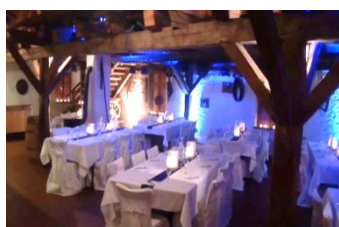

Lustiger Scheunenabend

Haben Sie einen schönen Abend mit Spaß und leckerem Essen in einer individuell dekorierten Location.

30 - 120 Personen – ab 89,90 € netto